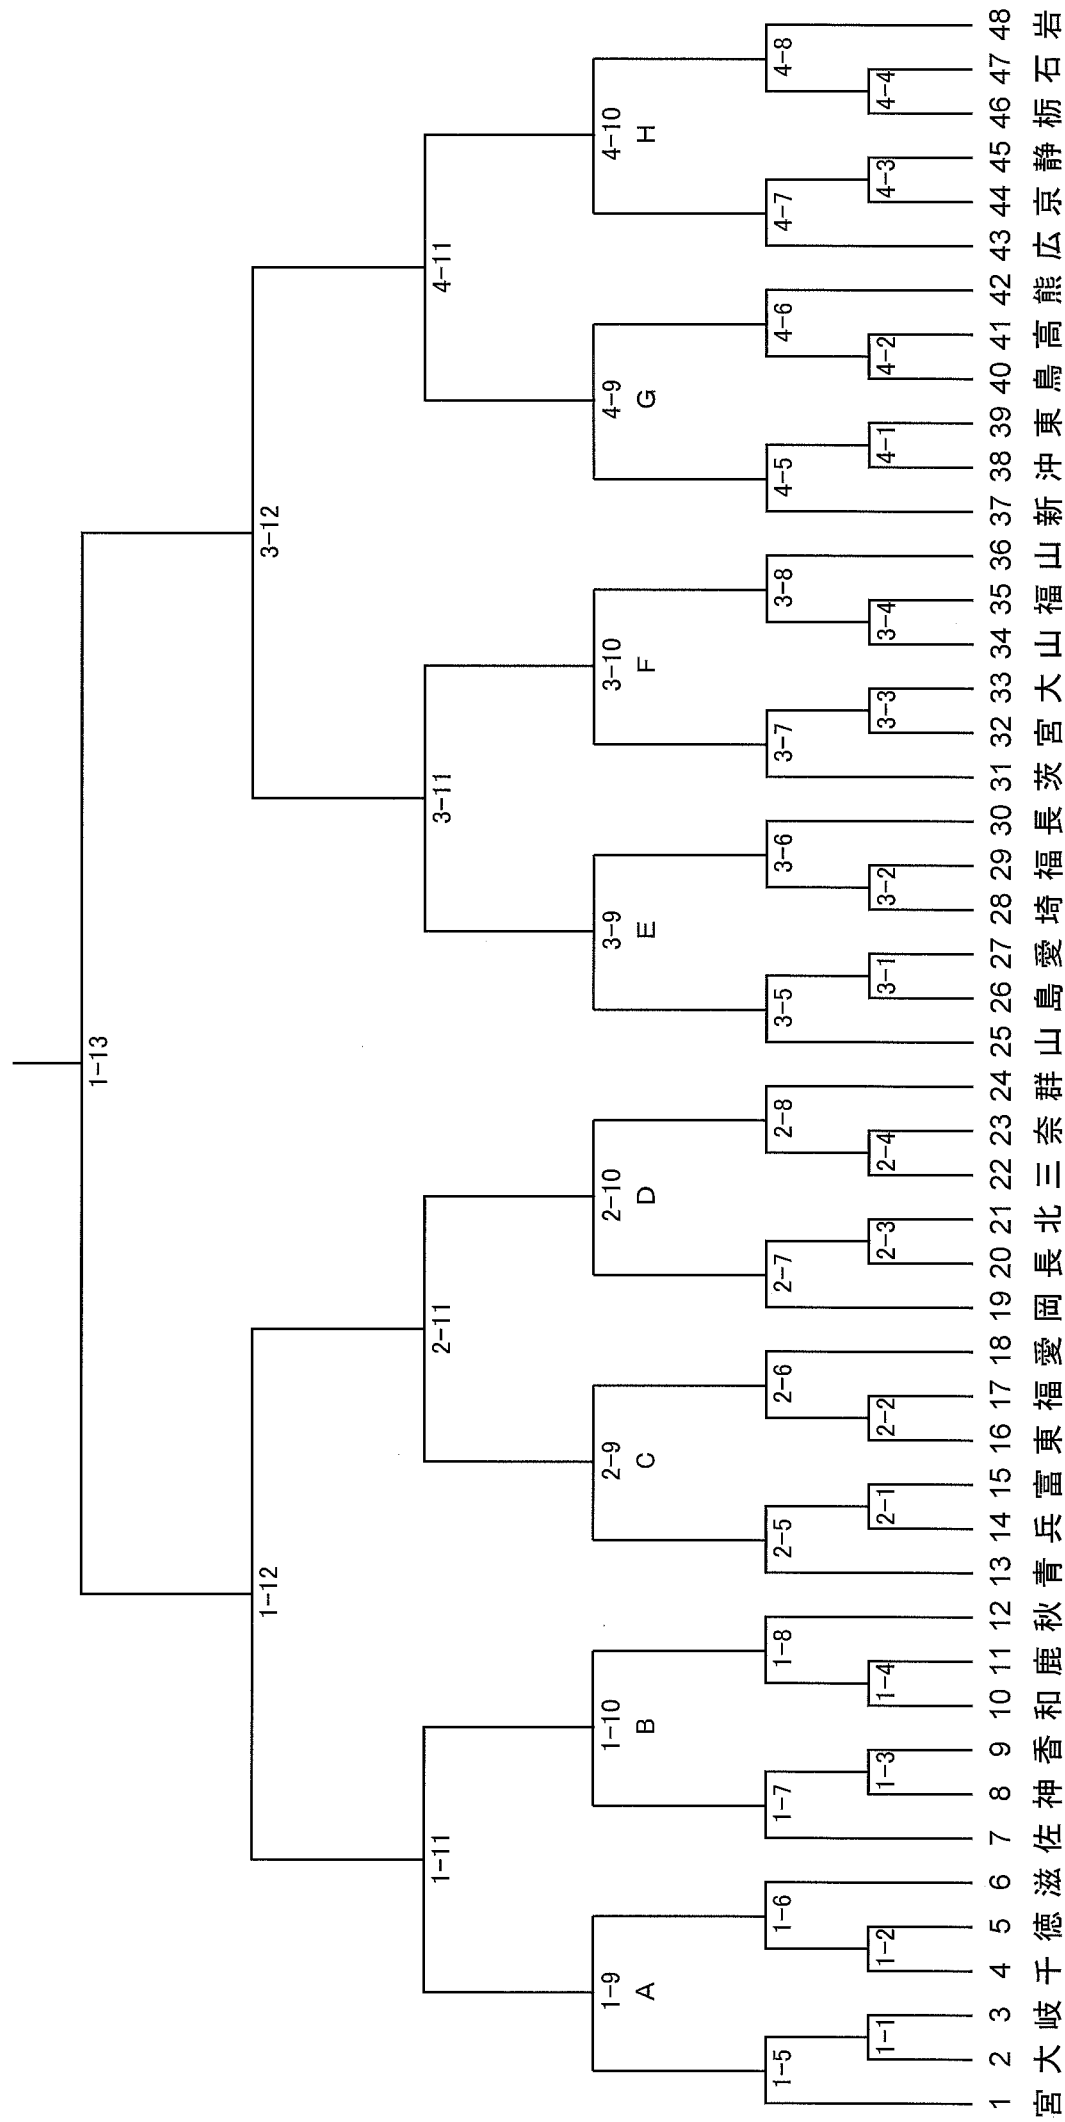

# 第20回日整全国少年柔道大会組合せ表

京

海

京

奈 歌 児

城分阜葉島賀賀川山島田森庫山B島知山野道重良馬形根媛玉井崎城崎阪梨岡口潟繩A取知本島都岡木川手